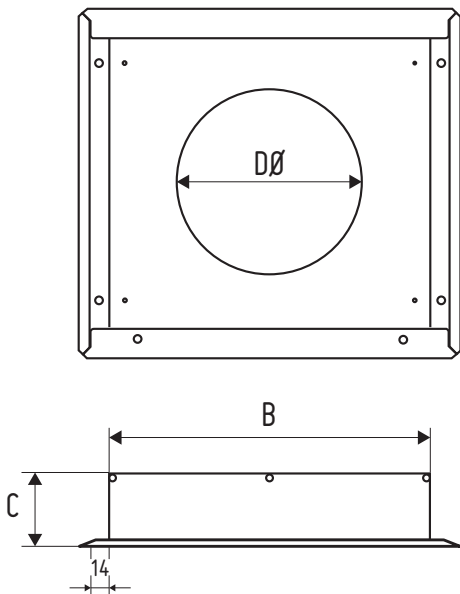

ISOLERLÅDA HUIL

Isolerlåda HUIL 125 - 250

Isolerlåda/kondenslåda för användning tillsammans med utvändig väggkåpa HUVK. Lådan ger en distans till vägg med 50 mm. Försedd med dräneringshål i framkant.

Finns för HUVK 125-250 i färgerna svart, grå eller tegelröd.

Tillverkad i pulverlackerad; förzinkad stålplåt.

För	DØ	A	B	C
HUVK 125	135	210	233	52
HUVK 160	170	240	258	52
HUVK 200	210	280	301	52
HUVK 250	260	330	358	52