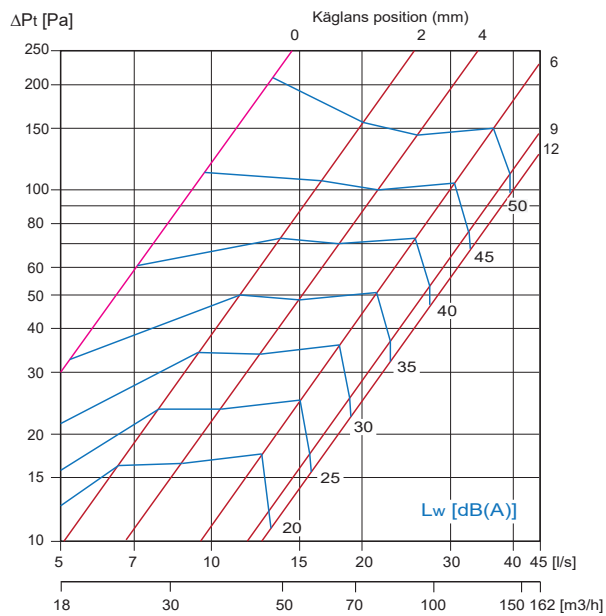

Tilluftsdon HTD - 100