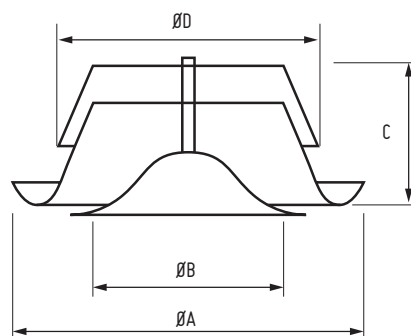

TILLUFTSDON HTD

Tilluftsdon HTD 100-200

- Dimensioner \varnothing 100-200 mm
- Enkel justering
- Låga ljudvärde
- Cirkulär anslutning
- Vitlackerad, galvaniserad plåt, RAL9003
- Enkel rengöring. Lossa donet genom att gänga av det från ramen och torka av med trasa och mildt rengöringsmedel
- Inklusive monteringsram

| | | | | | |
|-----------------|----|------|-------|-------|-------|
| $\varnothing d$ | mm | 100 | 125 | 160 | 200 |
| $\varnothing A$ | mm | 138 | 164 | 211 | 248 |
| $\varnothing B$ | mm | 92 | 111 | 147 | 194 |
| C | mm | 40 | 46 | 54 | 63 |
| $\varnothing D$ | mm | 97,5 | 122,5 | 157,5 | 197,5 |
| Vikt | kg | 0,23 | 0,35 | 0,45 | 0,58 |

Monteringsram – Donet monteras i monteringsramen genom att det "gängas" fast på de pressade flänsarna i ramen. Ramen har skruvhål för stabilare montage.

Lufttätt – Donet är försett med en packning i cellplast för att få ett lufttätt montage. Luftflödet regleras genom att tallriken roteras.