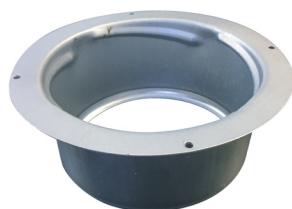

TILLUFTSDON HTD

Tilluftsdon HTD 100-200

- Dimensioner \varnothing 100-200 mm
- Enkel justering
- Låga ljudvärde
- Cirkulär anslutning
- Vitlackerad, galvaniserad plåt, RAL9003
- Enkel rengöring. Lossa donet genom att gänga av det från ramen och torka av med trasa och mildt rengöringsmedel
- Inklusive monteringsram

| | | | | | |
|-----------------|----|------|-------|-------|-------|
| $\varnothing d$ | mm | 100 | 125 | 160 | 200 |
| $\varnothing A$ | mm | 138 | 164 | 211 | 248 |
| $\varnothing B$ | mm | 92 | 111 | 147 | 194 |
| C | mm | 40 | 46 | 54 | 63 |
| $\varnothing D$ | mm | 97,5 | 122,5 | 157,5 | 197,5 |
| Vikt | kg | 0,23 | 0,35 | 0,45 | 0,58 |

Monteringsram – Donet monteras i monteringsramen genom att det "gängas" fast på de pressade flänsarna i ramen. Ramen har skruvhål för stabilare montage.

Lufttätt – Donet är försett med en packning i cellplast för att få ett lufttätt montage. Luftflödet regleras genom att tallriken roteras.