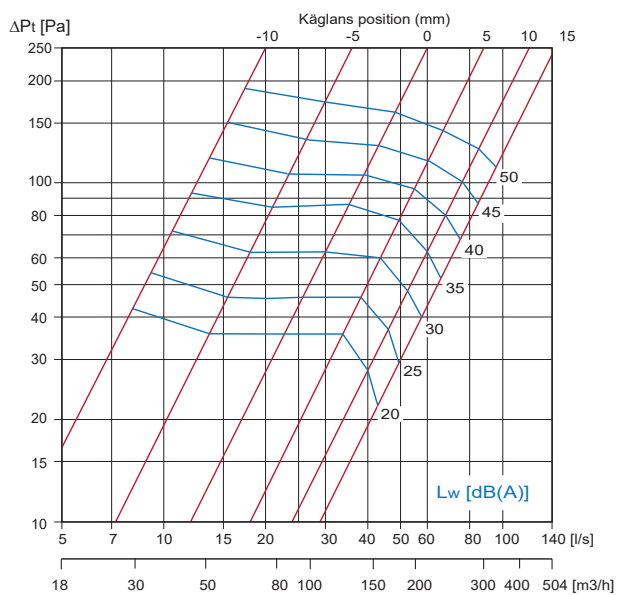

Tilluftsdon HTD - 160