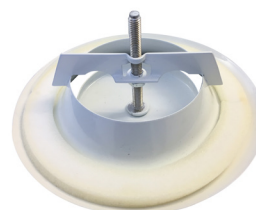

TILLUFTSDON HTD

Tilluftsdon HTD 100-200

- Dimensioner \varnothing 100-200 mm
- Enkel justering
- Låga ljudvärde
- Cirkulär anslutning
- Vitlackerad, galvaniserad plåt, RAL9003
- Enkel rengöring. Lossa donet genom att gänga av det från ramen och torka av med trasa och mildt rengöringsmedel
- Inklusive monteringsram

| | | | | | |
|-----------------|----|------|-------|-------|-------|
| $\varnothing d$ | mm | 100 | 125 | 160 | 200 |
| $\varnothing A$ | mm | 138 | 164 | 211 | 248 |
| $\varnothing B$ | mm | 92 | 111 | 147 | 194 |
| C | mm | 40 | 46 | 54 | 63 |
| $\varnothing D$ | mm | 97,5 | 122,5 | 157,5 | 197,5 |
| Vikt | kg | 0,23 | 0,35 | 0,45 | 0,58 |

Monteringsram – Donet monteras i monteringsramen genom att det "gängas" fast på de pressade flänsarna i ramen. Ramen har skruvhål för stabilare montage.

Lufttätt – Donet är försett med en packning i cellplast för att få ett lufttätt montage. Luftflödet regleras genom att tallriken roteras.