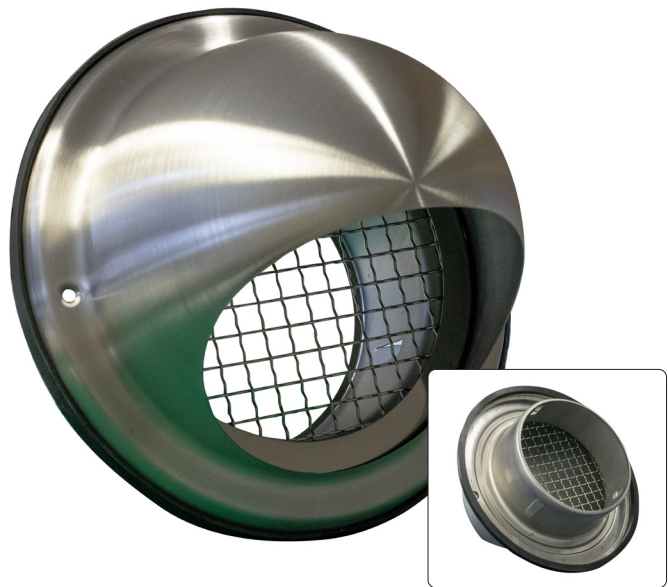

UTBLÅSNINGSGALLER HUG

Ytterväggsdon HUG 100-200

Rostfritt don för väggmontage. Fungerar för både från- och tilluft. Levereras med fast monterat trådnät, 10x10 mm som förhindrar skadedjur och fåglar att ta sig in. Förpackning med don, gummiring/tätningring, 2 rostfria skruvar samt en droppnos. Droppnosens kläms fast under donet vid montage på yttervägg för att förhindra märken efter kondensvatten från donet.

På donet sitter en anslutningsstos med fjädrande klämmor för snabb och enkel montering/demontering.

Material:

Rostfritt 304/2B

Underhåll:

Produkten kräver normalt inget underhåll men kan med jämna mellanrum kontrolleras, främst om det används som tilluftsdon så löv eller annat skräp förhindrar funktionen.