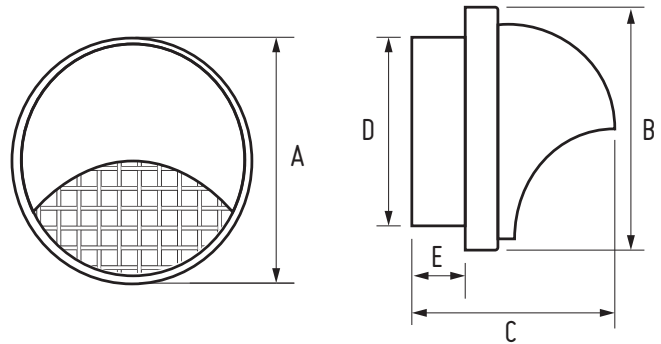

UTBLÅSNINGSGALLER HUG

Ytterväggsdon HUG 100-200

Rostfritt don för väggmontage. Fungerar för både från- och tilluft. Levereras med fast monterat trådnät, 10x10 mm som förhindrar skadedjur och fåglar att ta sig in. Förpackning med don, gummiring/tätningring, 2 rostfria skruvar samt en droppnos. Droppnosens kläms fast under donet vid montage på yttervägg för att förhindra märken efter kondensvatten från donet.

På donet sitter en anslutningsstos med fjädrande klämmor för snabb och enkel montering/demontering.

Material:

Rostfritt 304/2B

Underhåll:

Produkten kräver normalt inget underhåll men kan med jämna mellanrum kontrolleras, främst om det används som tilluftsdon så löv eller annat skräp förhindrar funktionen.